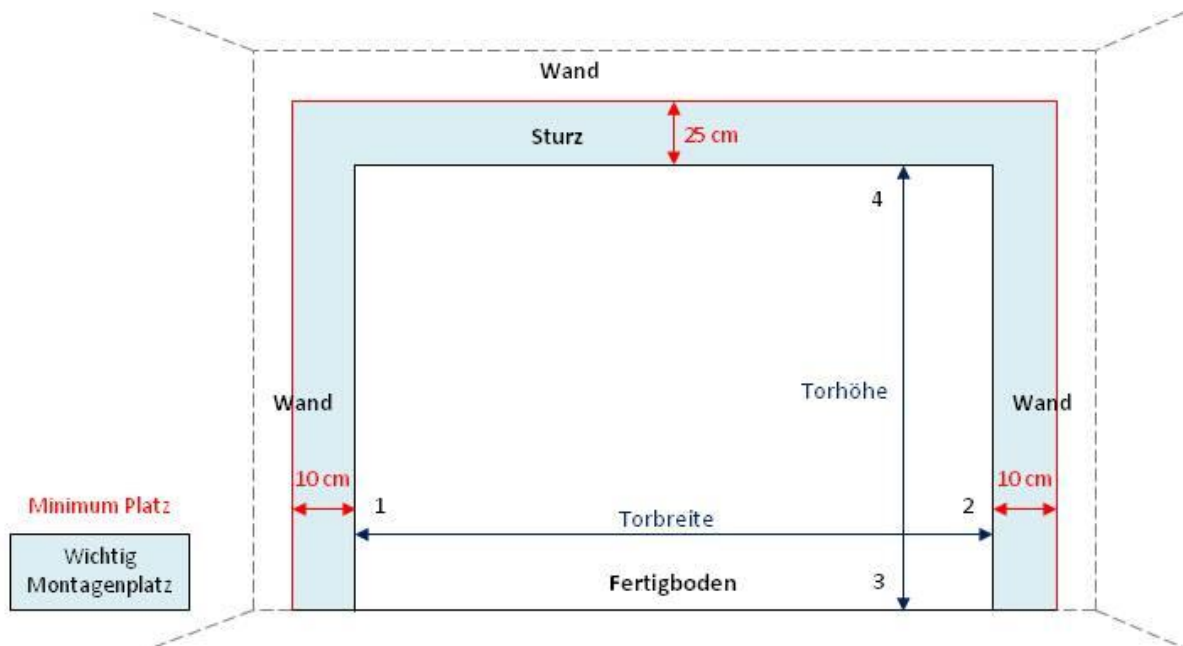

Für Tore, welches sind nicht höher als 2460 mm, oder nicht breiter als 3500 mm.

Für Tore mit vorher instliert Isolierung, welches sind nicht höher als 2460 mm, oder nicht breiter als 3500 mm.

Sie müssen durch den Isolierung messen bis den Festplatz!

Für Tore, welches sind höher als 2460 mm, oder breiter als 3500 mm.

Für Tore mit vorher instliert Isolierung, welches sind höher als 2460 mm,
oder breiter als 3500 mm.

Sie müssen durch den Isolierung messen bis den Festplatz!