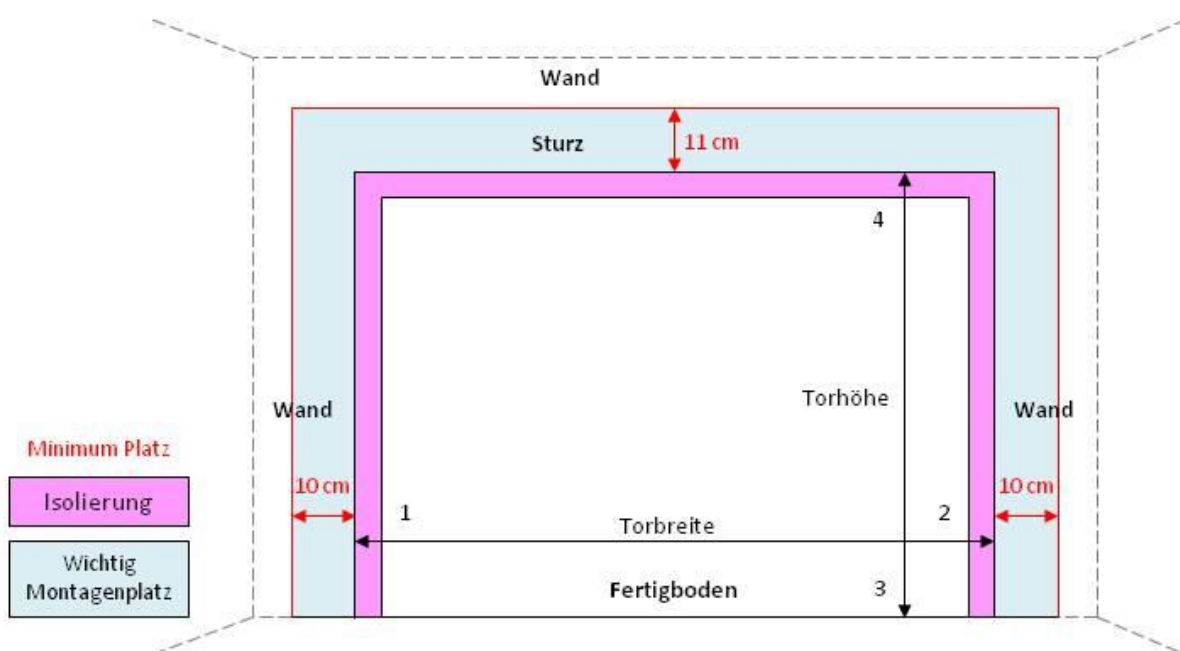

Für Tore, welches sind nicht höher als 2460 mm, oder nicht breiter als 3500 mm.

Für Tore mit vorher instliert Isolierung, welches sind nicht höher als 2460 mm, oder nicht breiter als 3500 mm.

Sie müssen durch den Isolierung messen bis den Festplatz!

Für Tore, welches sind höher als 2460 mm, oder breiter als 3500 mm.

Für Tore mit vorher instliert Isolierung, welches sind höher als 2460 mm,
oder breiter als 3500 mm.

Sie müssen durch den Isolierung messen bis den Festplatz!