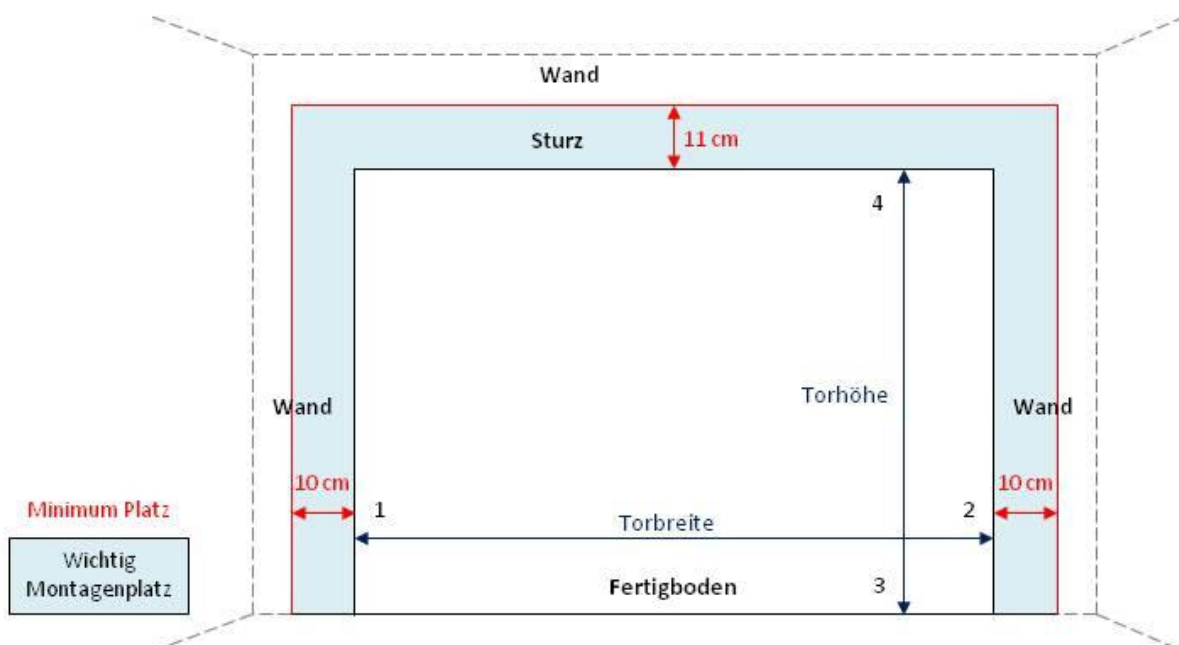

Für Tore, welches sind nicht höher als 2460 mm, oder nicht breiter als 3500 mm.

Für Tore mit vorher instliert Isolierung, welches sind nicht höher als 2460 mm, oder nicht breiter als 3500 mm.

Sie müssen durch den Isolierung messen bis den Festplatz!

Für Tore, welches sind höher als 2460 mm, oder breiter als 3500 mm.

Für Tore mit vorher instliert Isolierung, welches sind höher als 2460 mm,
oder breiter als 3500 mm.

Sie müssen durch den Isolierung messen bis den Festplatz!